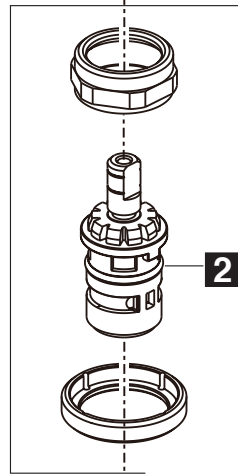

**Parkwood™**  
**Model/Modelo/Modèle**  
**P2635LF▲**

▲ Specify Finish  
 Especificque el Acabado  
 Précisez le Fini

**RP101000▲**  
 Lift Rod  
 Barra de Alzar  
 Tige de Manoeuvre

**RP100995▲**  
 Handle Assemblies  
 Conjunto de manija  
 Montage de la manette

**RP100998**  
 Bonnet, Adapter & Valve Cartridge, Hot Side  
 Bonete, Adaptador y Cartucho de la Válvula, Lado  
 Chapeau, Adaptateur et Cartouche de soupape, Eau Chaude

**RP100999**  
 Bonnet, Adapter & Valve Cartridge, Cold Side  
 Bonete, Adaptador y Cartucho de la Válvula, Lado Frío  
 Chapeau, Adaptateur et Cartouche de soupape, Eau Froide

**3**  
**RP84385-1.0**  
**1.0 GPM (3.8 L/min)**  
 Aerator  
 Aireador  
 Aérateur

**RP38958▲**  
 50/50 Pop-Up Assembly Less Lift Rod  
 Ensamble del Desagüe Automático sin  
 la barra para alzarlo  
 Renvoi mécanique sans la tirette