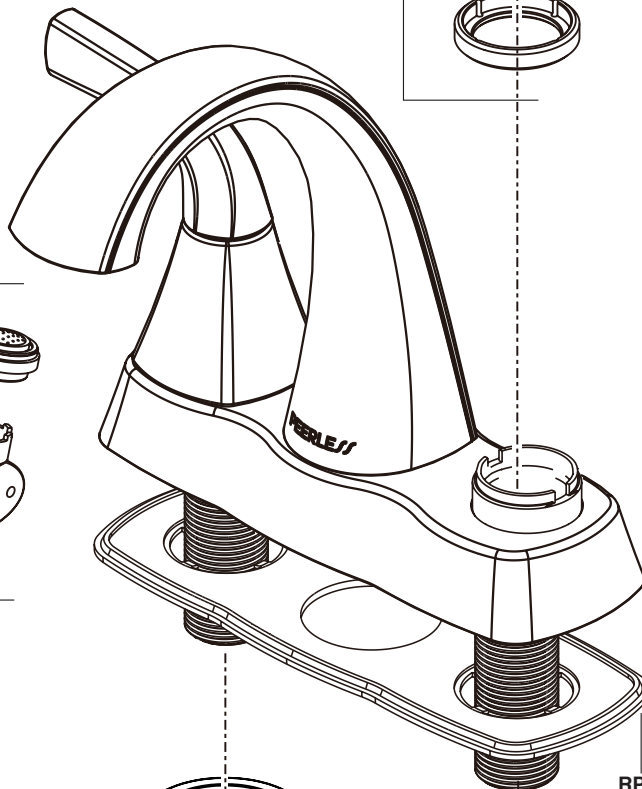

**Parkwood™**  
**Model/Modelo/Modèle**  
**P2635LF▲**

▲ Specify Finish  
 Especificque el Acabado  
 Précisez le Fini

**RP101000▲**  
 Lift Rod  
 Barra de Alzar  
 Tige de Manoeuvre

**RP100995▲**  
 Handle Assemblies  
 Conjunto de manija  
 Montage de la manette

**RP100998**  
 Bonnet, Adapter & Valve Cartridge, Hot Side  
 Bonete, Adaptador y Cartucho de la Válvula, Lado  
 Chapeau, Adaptateur et Cartouche de soupape, Eau Chaude

**RP100999**  
 Bonnet, Adapter & Valve Cartridge, Cold Side  
 Bonete, Adaptador y Cartucho de la Válvula, Lado Frío  
 Chapeau, Adaptateur et Cartouche de soupape, Eau Froide

**3**  
**RP84385-1.0**  
**1.0 GPM (3.8 L/min)**  
 Aerator  
 Aireador  
 Aérateur

**RP38958▲**  
 50/50 Pop-Up Assembly Less Lift Rod  
 Ensamble del Desagüe Automático sin  
 la barra para alzarlo  
 Renvoi mécanique sans la tirette