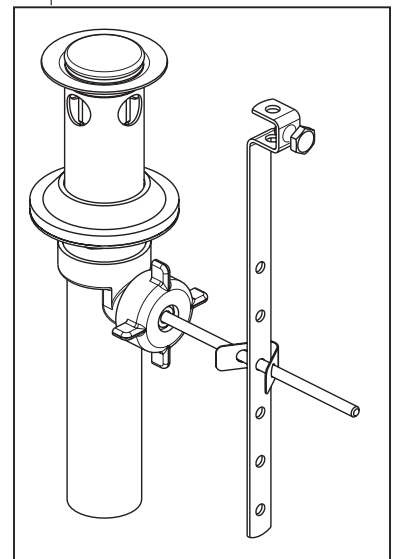

**Parkwood™**  
**Model/Modelo/Modèle**  
**P2635LF▲**

▲ Specify Finish  
 Especificque el Acabado  
 Précisez le Fini

**RP101000▲**  
 Lift Rod  
 Barra de Alzar  
 Tige de Manoeuvre

**RP100995▲**  
 Handle Assemblies  
 Conjunto de manija  
 Montage de la manette

**RP100998**  
 Bonnet, Adapter & Valve Cartridge, Hot Side  
 Bonete, Adaptador y Cartucho de la Válvula, Lado  
 Chapeau, Adaptateur et Cartouche de soupape, Eau Chaude

**RP100999**  
 Bonnet, Adapter & Valve Cartridge, Cold Side  
 Bonete, Adaptador y Cartucho de la Válvula, Lado Frío  
 Chapeau, Adaptateur et Cartouche de soupape, Eau Froide

**3**  
**RP84385-1.0**  
**1.0 GPM (3.8 L/min)**  
 Aerator  
 Aireador  
 Aérateur

**RP38958▲**  
 50/50 Pop-Up Assembly Less Lift Rod  
 Ensamble del Desagüe Automático sin  
 la barra para alzarlo  
 Renvoi mécanique sans la tirette